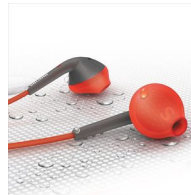

Мощный звук

Светоотражающий фиксатор

Насадки размера S, M, L

Защищенные от пота и дождя

Наушники ActionFit специально разработаны для людей, ведущих активный образ жизни. Независимо от того, каким спортом вы занимаетесь и как тренируетесь, ваши наушники справятся и с перегревом, и с влагой, и с потом! Выполненные из первоклассных водостойких материалов, эти наушники удобны и защищены от пота и дождя.