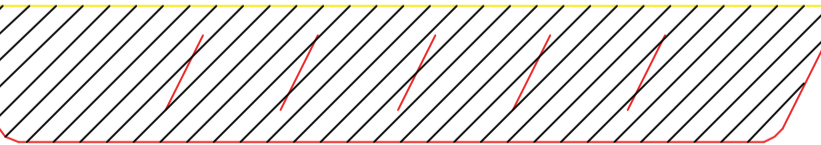

Bienvenue sur Tile
Gardez un œil sur vos affaires du
quotidien et passez une journée au top.
Willkommen bei Tile. Behalten Sie den Überblick über Ihre Gegenstände, damit Sie Ihren Tag im Griff haben. ¡ Te damos la bienvenida a Tile. No pierdas la pista de tus cosas, así
oggetti e trascorri la tua giornata.

tile

works with alexa works with Ok Google

MATE ESSENTIALS
Variety of trackers for
your things
Toute une gamme de
trackers pour ne plus
perdre vos affaires

Bluetooth 4 TILES

Verschiedene Tracker für Ihre Gegenstände
Gran variedad de localizadores para tus cosas
Gamma di tracker per non perdere più le tue cose

1. Download Tile app
    Laden Sie die Tile App herunter | Descarga la aplicación de Tile | Scarica l'app Tile
  2. Follow in-app steps to activate Tile tracker
    Suivez les instructions qui s'affichent à l'écran pour activer votre tracker Tile
    Followen Sie den Schritten in der App, um den Tile Tracker zu aktivieren | Segui le istruzioni in-app per attivare il tracker Tile
  3. Attach to your things
    Fixez-le à vos effets personnels
    Befestigen Sie ihn an Ihren Gegenständen | Colocalo en tus cosas | Applicalo ai tuoi oggetti
2. tile.com/support