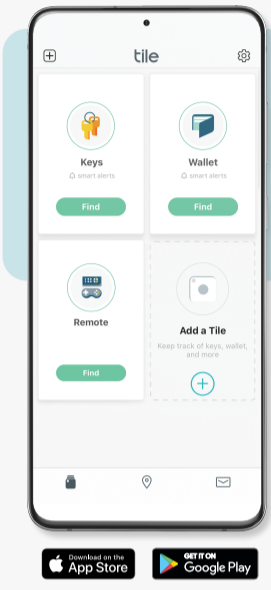

Welcome to Tile
Keep track of your things so you
stay on top of your day.

Keep track of your things with Tile trackers and the free Tile app. And use your Tile tracker to find your phone. Gardez un œil sur vos affaires avec les trackers Tile et l'application Tile gratuite. Et retrouvez votre téléphone grâce à votre tracker Tile.

MATE/SLIM/STICKER

Up to 250 ft | 76 m
Portée de 76 m | Bis zu 76 m
Hasta 76 m | Fino a 76 m
Up to 3-yr non-replaceable battery
Pile non remplaçable (max.: 3 ans)
Nicht austauschb. Batterie (max. 3 J.)
Batería no sustituible de hasta 3 años
Batteria non sostituibile (max 3 anni)