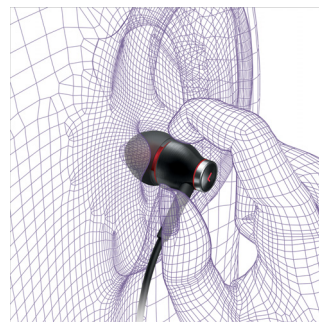

Специальная изогнутая форма

Специальная изогнутая форма наушников обеспечивает удобный захват и прилегание к уху, даже при движении.

Встроенный микрофон

Встроенные микрофон и кнопка вызова позволяют использовать гарнитуру Philips как для прослушивания музыки, так и для

разговора по мобильному телефону. Общайтесь по громкой связи, с легкостью принимая и завершая вызовы с помощью гарнитуры.

Индивидуальные настройки

Загрузите приложение Philips Headset, которое позволяет регулировать на гарнитуре настройки звука, отвечать на вызовы и завершать разговор, запускать/приостанавливать воспроизведение музыки, регулировать громкость и переключать дорожки.

Конструкция Flexi-Grip

Мягкий упругий материал наушников улучшает качество звучания и увеличивает их прочность, а также защищает кабельное соединение от потенциальных повреждений в результате постоянного сгибания и частого контакта наушников с пальцами пользователя при снятии и надевании.