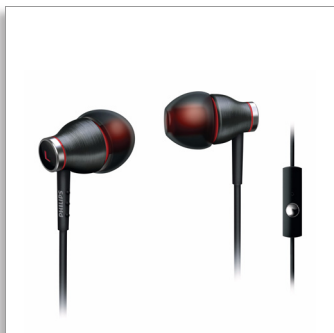

Philips
Гарнитура с наушниками-
вкладышами

Черный

SHE9005A

Идеальное удобство, четкий звук

Удобный захват обеспечивает идеальное прилегание к уху

Наушники с металлическим корпусом, устраняющим вибрацию. Мощные излучатели обеспечивают точное воспроизведение низких частот и достоверное звучание. Особая изогнутая конструкция гарантирует идеальное прилегание, а насадки из пеноматериала Comply™ — полную шумоизоляцию. Тканевая оплетка кабеля предотвращает спутывание.