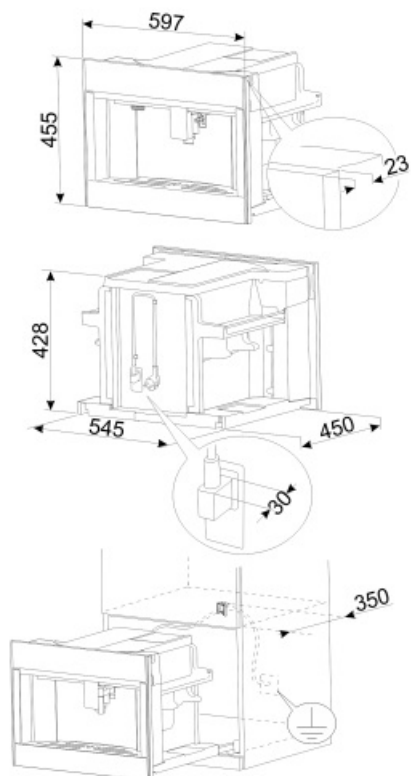

## Технические характеристики

<b>Емкость для кофе в зернах</b>	Да	<b>Нагревательная система</b>	Термоблок + парогенератор
<b>Емкость для молотого кофе</b>	Да	<b>Кофемашины</b>	Коническая кофемолка из нержавеющей стали
<b>Съемный контейнер для воды</b>	Да	<b>Давление помпы</b>	15 bar
<b>Съемный контейнер для кофейного жмыха</b>	Да (14 чашек кофе, или 7 двойных чашек кофе)	<b>Емкость для воды</b>	2.40 л
<b>Регулируемый по высоте дозатор кофе</b>	Да, 85 - 142 мм	<b>Резервуар для кофе в зернах</b>	350 г
<b>Подача пара</b>	Да	<b>Тип подсветки</b>	LED
<b>Поддон для сбора капель</b>	Да	<b>Лампы подсветки</b>	4
<b>Съемный резервуар для молока</b>	Да	<b>Установка</b>	Телескопические направляющие с закрыванием soft-close
<b>Термический кувшин</b>	Да	<b>Фронтальный подход</b>	Да
<b>Держатель чашек</b>	Да, с подогревом		

## Логистическая информация

**Ширина изделия (мм)** 595 мм  
**Глубина изделия (мм)** 470 мм

**Высота продукта (мм)** 455 мм