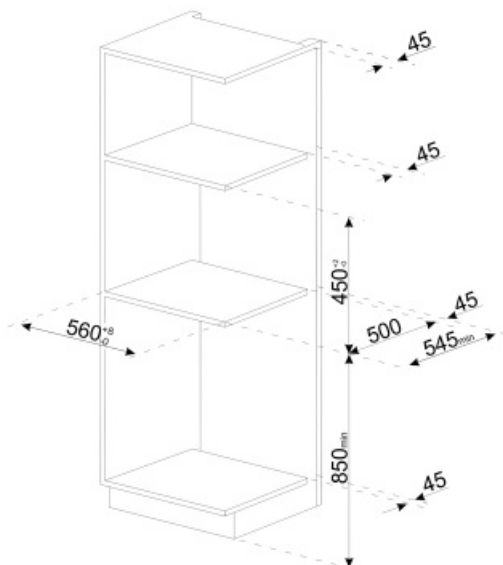

## Технические характеристики

<b>Емкость для кофе в зернах</b>	Да	<b>Нагревательная система</b>	Термоблок + парогенератор
<b>Емкость для молотого кофе</b>	Да	<b>Кофемашины</b>	Коническая кофемолка из нержавеющей стали
<b>Съемный контейнер для воды</b>	Да	<b>Давление помпы</b>	15 bar
<b>Съемный контейнер для кофейного жмыха</b>	Да (14 чашек кофе, или 7 двойных чашек кофе)	<b>Емкость для воды</b>	2.40 л
<b>Регулируемый по высоте дозатор кофе</b>	Да, 85 - 142 мм	<b>Резервуар для кофе в зернах</b>	350 г
<b>Подача пара</b>	Да	<b>Тип подсветки</b>	LED
<b>Поддон для сбора капель</b>	Да	<b>Лампы подсветки</b>	4
<b>Съемный резервуар для молока</b>	Да	<b>Установка</b>	Телескопические направляющие с закрыванием soft-close
<b>Термический кувшин</b>	Да	<b>Фронтальный подход</b>	Да
<b>Держатель чашек</b>	Да, с подогревом		

## Логистическая информация

**Ширина изделия (мм)** 595 мм  
**Глубина изделия (мм)** 470 мм

**Высота продукта (мм)** 455 мм